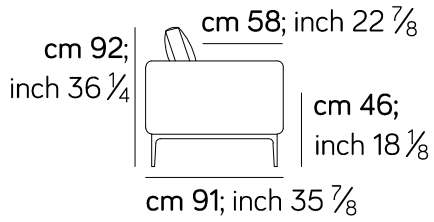

Poltrone / armchair

010

95 cm; 37 $\frac{3}{8}$ inch

95 cm; 37 $\frac{3}{8}$ inch

Pouff e pache / pouff and benches

001

cm 46; inch 18 $\frac{1}{8}$

91 cm; 35 $\frac{7}{8}$ inch

91 cm; 35 $\frac{7}{8}$ inch

91 cm; 35 $\frac{7}{8}$ inch

005

cm 46; inch 18 $\frac{1}{8}$

101 cm; 39 $\frac{3}{4}$ inch

101 cm; 39 $\frac{3}{4}$ inch

101 cm; 39 $\frac{3}{4}$ inch

115

cm 46; inch 18 $\frac{1}{8}$

182 cm; 71 $\frac{5}{8}$ inch

91 cm; 35 $\frac{7}{8}$ inch

182 cm; 71 $\frac{5}{8}$ inch

Divani 2 posti / 2 seater

020

180 cm; 70 ⁷/₈ inch

180 cm; 70 ⁷/₈ inch

021

166 cm; 65 ³/₈ inch

166 cm; 65 ³/₈ inch

022

166 cm; 65 ³/₈ inch

166 cm; 65 ³/₈ inch

023

152 cm; 59 ⁷/₈ inch